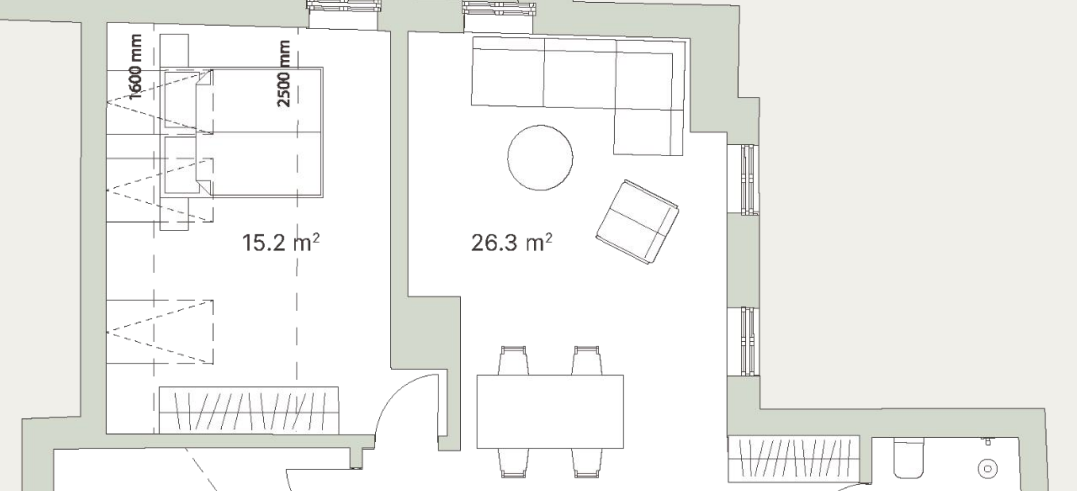

F. R. FAEHLMANNI 28

KORRUS 3

KRT 16

3-TOALINE 59.2 M²

VAADE TÄNAVALT
(LOODEST)

KRT 17

3-TOALINE 44.2 M²

VAADE HOOVIST
(EDELAST)