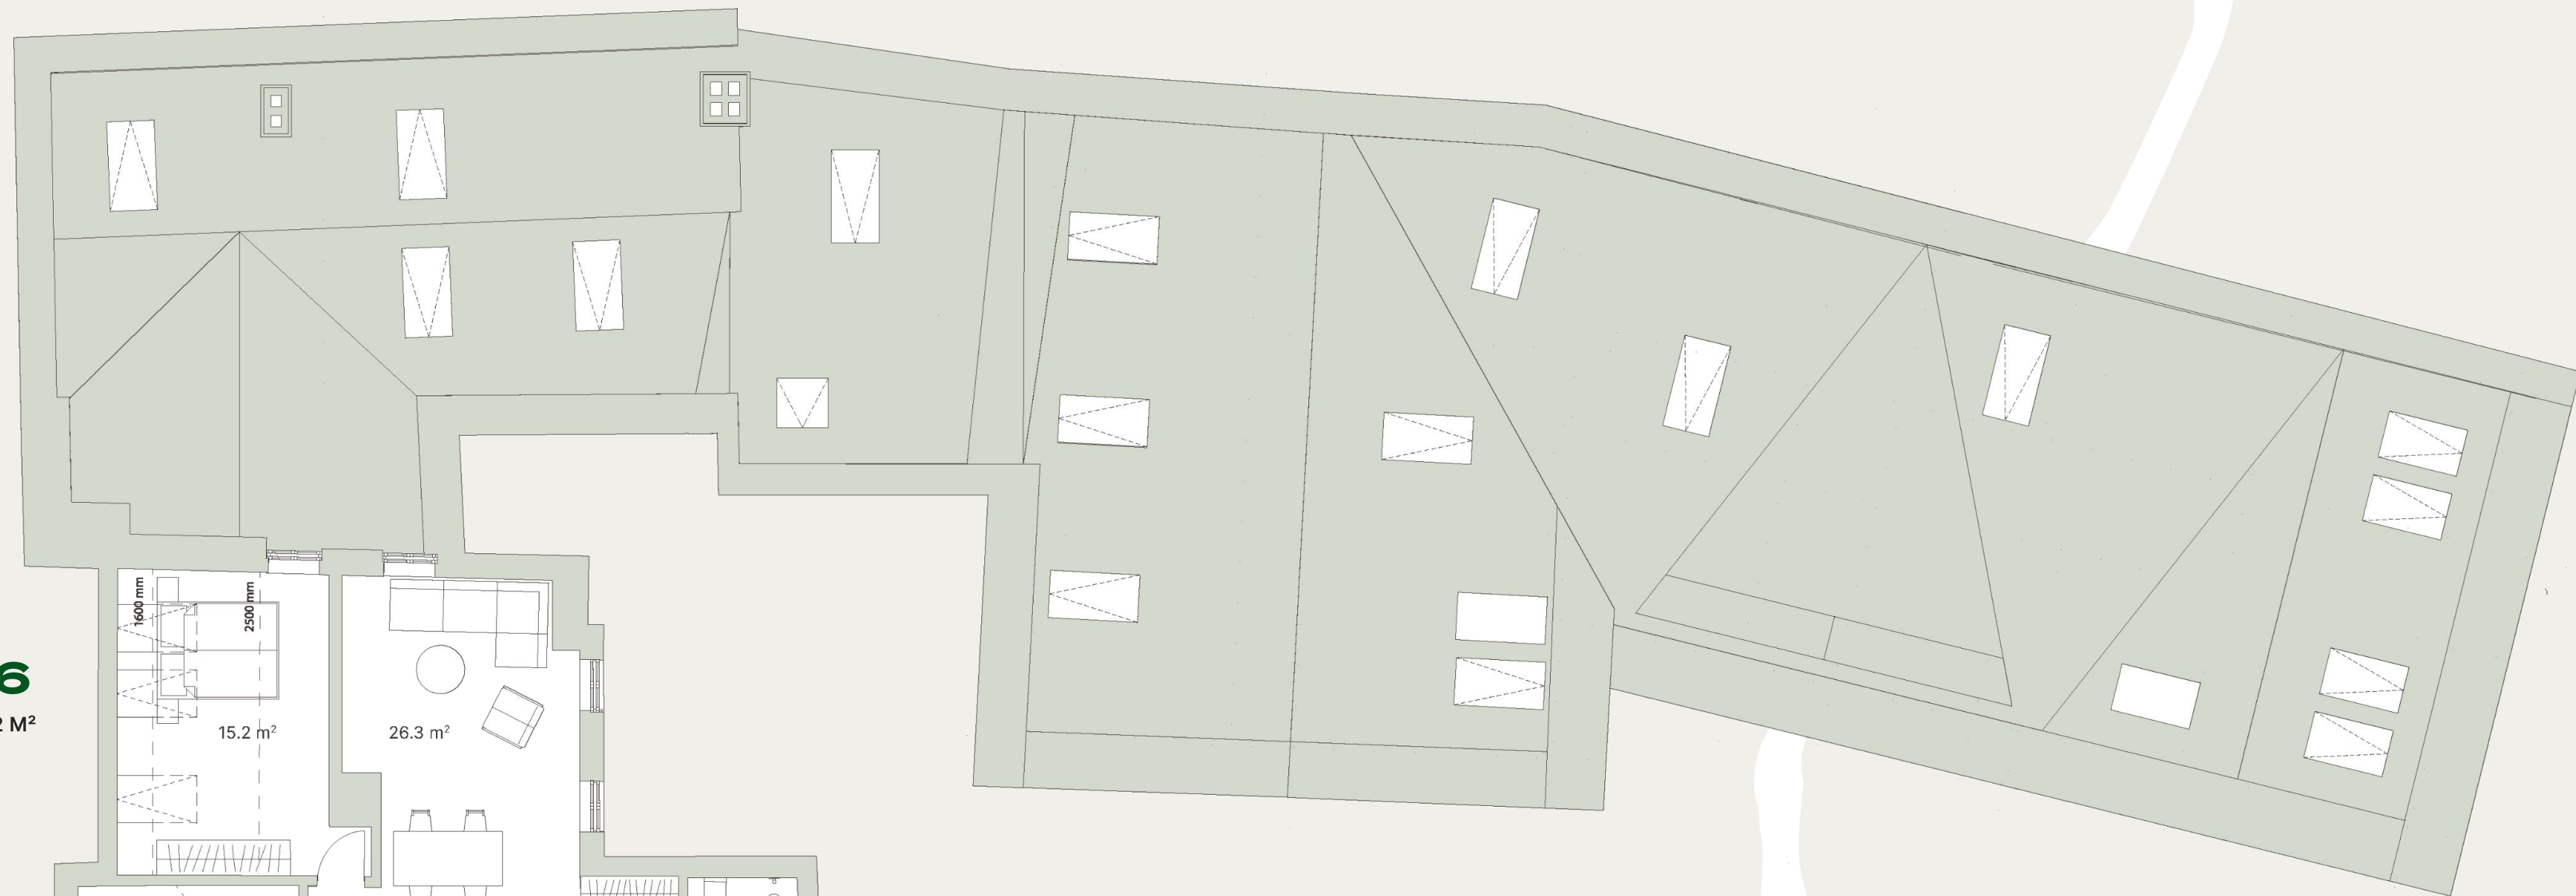

F. R. FAEHLMANNI 28

KORRUS 3

KRT 16

3-TOALINE 59.2 M²

VAADE TÄNAVALT
(LOODEST)

KRT 17

3-TOALINE 44.2 M²

VAADE HOOVIST
(EDELAST)