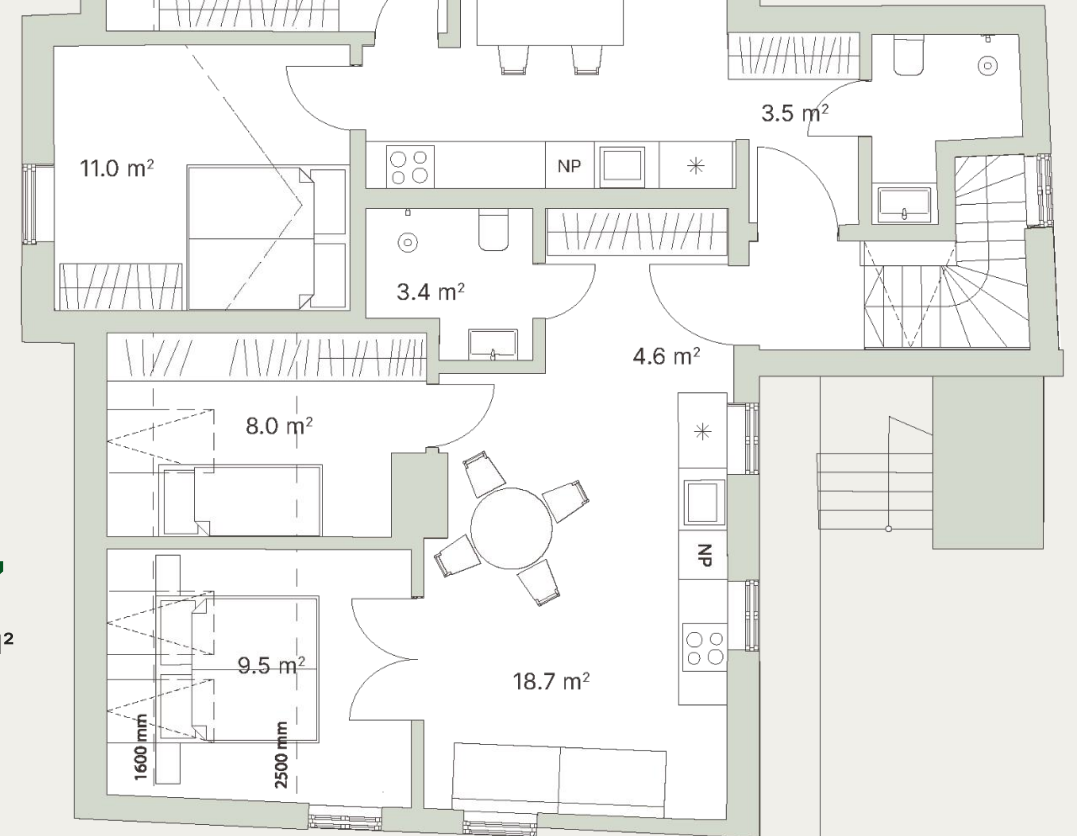

F. R. FAEHLMANNI 28

KORRUS 3

KRT 16

3-TOALINE 59.2 M²

VAADE TÄNAVALT
(LOODEST)

KRT 17

3-TOALINE 44.2 M²

VAADE HOOVIST
(EDELAST)